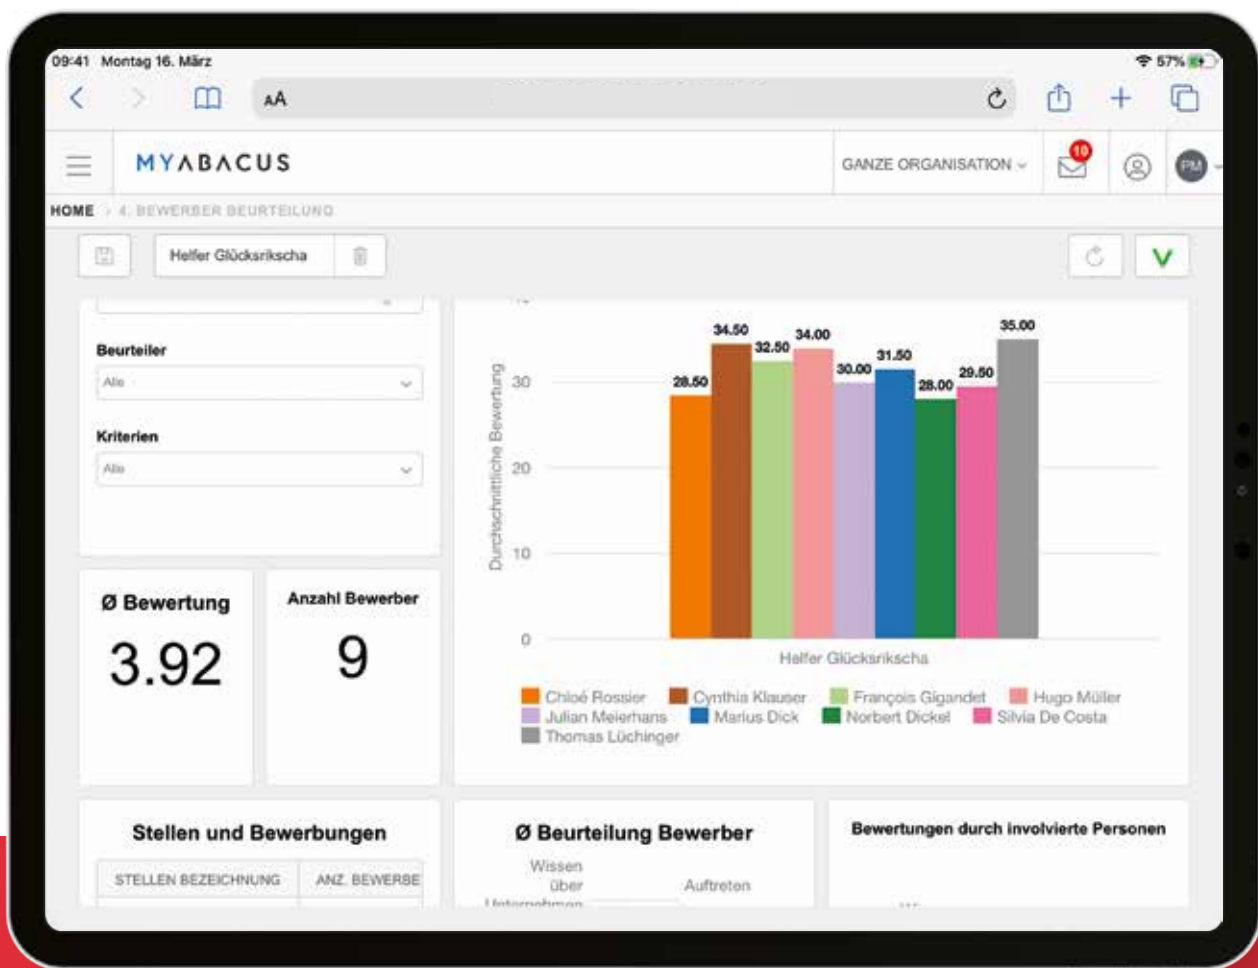

Ihr Nutzen

- Sämtliche möglichen Schritte im Rekrutierungsprozess werden automatisiert.
- Bewerbungs dossiers liegen nicht herum, dadurch ist der Schutz Ihrer Daten jederzeit gewährleistet.
- Spannende Bewerbungen sind dank der effizienten Sterne-Bewertung auf einen Blick erkennbar und können bevorzugt behandelt werden.
- Der gesamte Rekrutierungsprozess lässt sich individuell anpassen.

Weitere Informationen finden Sie unter: www.abacus.ch/hr

Abacus Research AG
Abacus-Platz 1
9300 Wittenbach SG
+41 71 292 25 25
info@abacus.ch